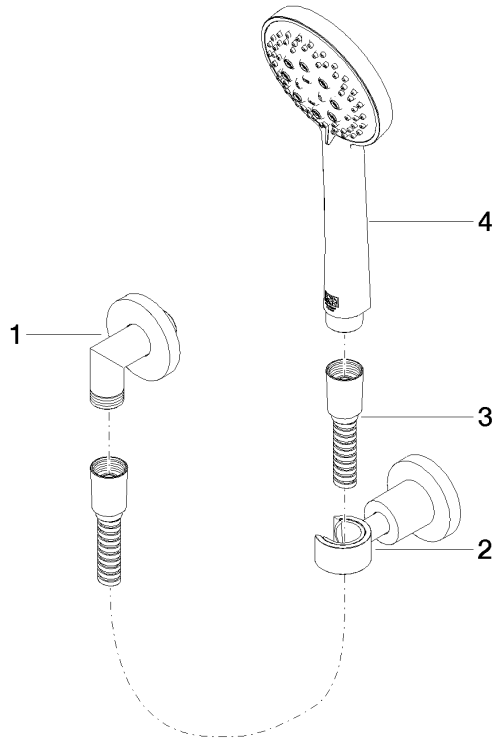

## Accessoires recommandés

- Coude mural à encastrer -** 35 085 970 90
- profondeur de montage max. 163 mm
  - profondeur de montage mini. 90 mm

27 803 892

mm [inches]

### Diagramme de débit

### Liste des pièces de rechange

N°	Article Numéro	Désignation	Fréquence de montage	Délai de livraison
1	28 450 892-33	raccord	1	60
2	28 050 892-33	TARA Support de douchette - Noir mat	1	10
3	28 104 970-33	Flexible métallique de douche 1/2" x 1/2" x 1250 mm - Noir mat	1	2
4	28 014 979-33	douche	1	60