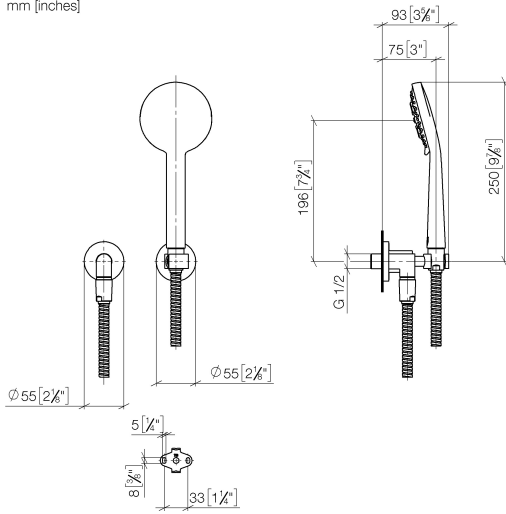

27 803 892

- COMPACT RAIN, débit max. 15 l/min (à 3 bar)
- 3 ou 5 jets réglables : normal, doux, massant
- avec système anti-calcaire
- sortie douche 1/2"
- rosace pour coude mural Ø 55 mm
- rosace pour support de douche Ø 55 mm
- flexible de douche métallique 1250 mm avec protection anti-torsion intégrée
- coude mural 1/2"

Avec sécurité anti-retour.

	Noir mat	27 803 892-33
	Chrome	27 803 892-00
	Chrome	27 803 892-00 0010
	Platine brossé	27 803 892-06
	Platine brossé	27 803 892-06 0010
	Platine	27 803 892-08
	Platine	27 803 892-08 0010
	Dark Chrome	27 803 892-19
	Dark Chrome	27 803 892-19 0010
	Laiton brossé (Or 23cts)	27 803 892-28
	Laiton brossé (Or 23cts)	27 803 892-28 0010
	Noir mat	27 803 892-33 0010
	Champagne brossé (Or 22cts)	27 803 892-46 0010
	Champagne brossé (Or 22cts)	27 803 892-46
	Champagne (Or 22cts)	27 803 892-47
	Champagne (Or 22cts)	27 803 892-47 0010
	Chrome brossé	27 803 892-93
	Chrome brossé	27 803 892-93 0010
	Dark Platinum brossé	27 803 892-99
	Dark Platinum brossé	27 803 892-99 0010

## Accessoires recommandés

- Coude mural à encastrer -** 35 085 970 90
- profondeur de montage max. 163 mm
  - profondeur de montage mini. 90 mm

27 803 892

mm [inches]

### Liste des pièces de rechange

N°	Article Numéro	Désignation	Fréquence de montage	Délai de livraison
1	28 450 892-33	raccord	1	60
2	28 050 892-33	TARA Support de douchette - Noir mat	1	10
3	28 104 970-33	Flexible métallique de douche 1/2" x 1/2" x 1250 mm - Noir mat	1	2
4	28 014 979-33	douche	1	60